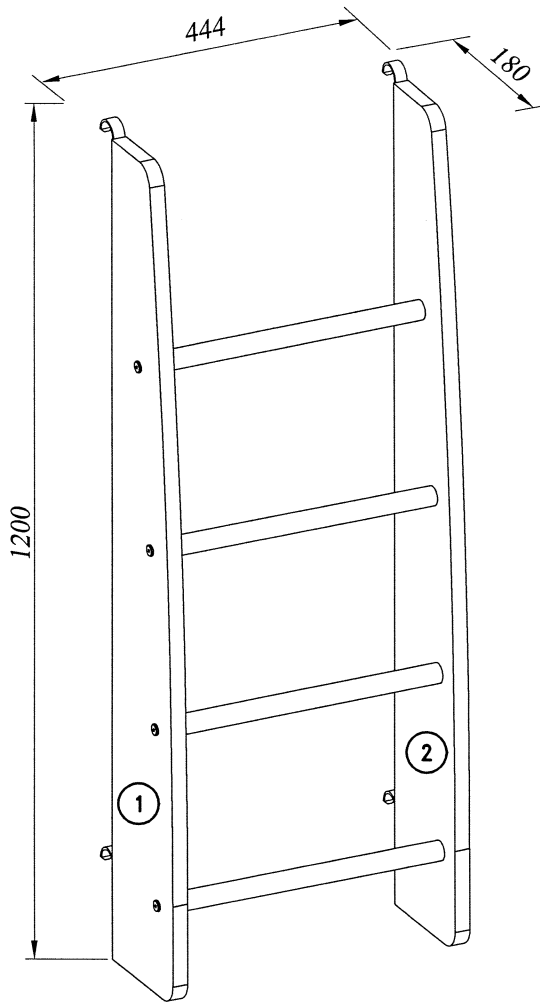

Лестница навесная
 "Мамбо" СБ-2873
 "Mambo" SB-2873

№	LxBxS	шт.	пакет
1	1200x180x22	1	1
2	1200x180x22	1	1